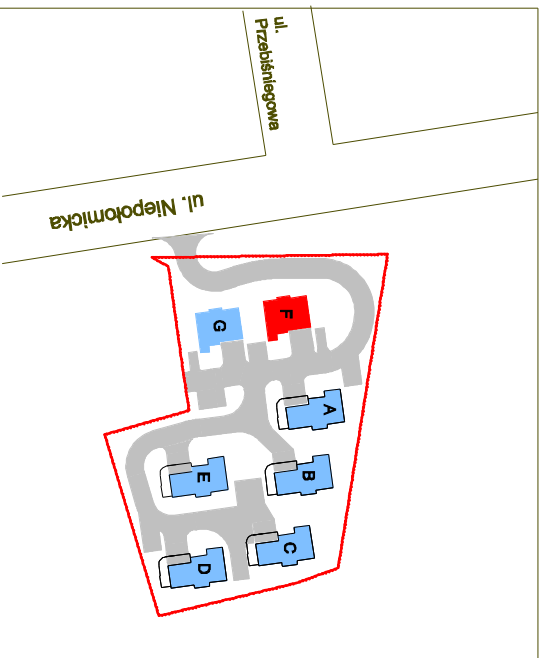

BUDYNEK MIESZKALNY
Gdańsk ul. Niepołomska

Karta Mieszkania nr F1

Parter

Osiedle Debowe Wzgórze

PARTER

Mieszkanie Nr F1
-trzykondygnacyjne

powierzchnia użytkowa
80,68 m² + taras 19.80m²

- | | |
|--------------------|----------------------|
| 1. Przedsiónek | 8,61 m ² |
| 2. Pokój z kuchnią | 32,59 m ² |
| 3. łazienka | 3,86 m ² |
| 4. Pokój | 12,46 m ² |
| 5. Pokój | 11,82 m ² |
| 6. łazienka | 6,89 m ² |
| 7. Korytarz | 4,45 m ² |