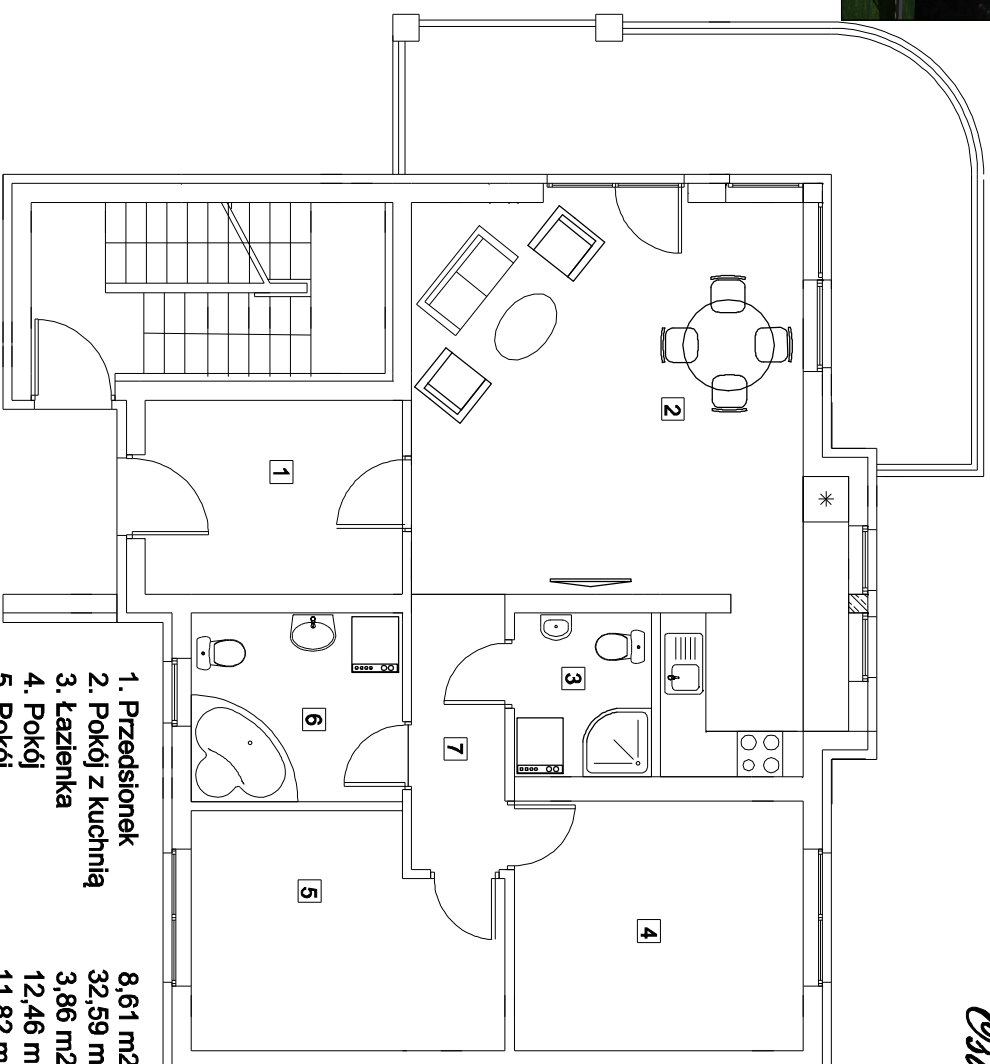

BUDYNEK MIESZKALNY
Gdańsk ul. Niepołomska

Karta Mieszkania nr F1

Parter

Osiedle Debowe Wzgórze

PARTER

Mieszkanie Nr F1
-trzykondygnacyjne

powierzchnia użytkowa
80,68 m² + taras 19.80m²

- | | |
|--------------------|----------------------|
| 1. Przedsiónek | 8,61 m ² |
| 2. Pokój z kuchnią | 32,59 m ² |
| 3. łazienka | 3,86 m ² |
| 4. Pokój | 12,46 m ² |
| 5. Pokój | 11,82 m ² |
| 6. łazienka | 6,89 m ² |
| 7. Korytarz | 4,45 m ² |